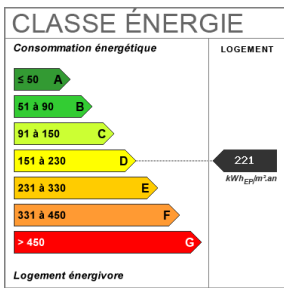

Fiche technique du bien

Exposition

Sud

Nombre étages

4

Accès RER	3 min
Provision sur charges	200 €
Jardin	Oui
Salle(s) d'eau	1
WC	1
Cuisine	Amenagée
Meublé	Non
Exposition Séjour	Sud
Type Chauffage	Collectif
Eau chaude	Collective
Etat intérieur	Très bon
Nombre de caves	1
Nombre de balcons	1
Type de Stationnement	Sous-Sol
Nombre places parking	1
Diagnostic Energétique	Oui
Conso Energ	221 kWh/m2 par an

Bilan énergétique

Photos du bien